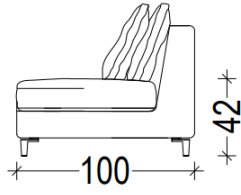

ALYA

ALYA

KÖŞE KOLTUK TAKIMI / CORNER SOFA SET

ALYA KÖŞE KOLTUK TAKIMI KOLSUZ MODÜLÜ

Alternatif 1 / 140 cm

Alternatif 2 / 160 cm

Alternatif 3 / 180 cm

Alternatif 4 / 200

ALYA KÖŞE KOLTUK TAKIMI SAĞ VE SOL KOLLU MODÜLÜ

Alternatif 1 / 140 cm

Alternatif 2 / 160 cm

Alternatif 3 / 180 cm

Alternatif 4 / 200 cm

ALYA KÖŞE KOLTUK TAKIMI SAĞ – SOL DAYBED MODÜLÜ
ALYA KÖŞE KOLTUK TAKIMI SEHPA MODÜLÜ

SAĞ DAYBED MODÜLÜ

SOL DAYBED MODÜLÜ

SEHPA MODÜLÜ

ALYA KÖŞE KOLTUK TAKIMI TEK KOLLU MODÜLÜ

Alternatif 1 / 140 cm

Alternatif 2 / 160 cm

Alternatif 3 / 180 cm

Alternatif 4 / 200 cm