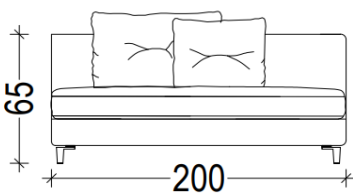

ALYA

ALYA

KÖŞE KOLTUK TAKIMI / CORNER SOFA SET

ALYA KÖŞE KOLTUK TAKIMI KOLSUZ MODÜLÜ

Alternatif 1 / 140 cm

Alternatif 2 / 160 cm

Alternatif 3 / 180 cm

Alternatif 4 / 200

ALYA KÖŞE KOLTUK TAKIMI SAĞ VE SOL KOLLU MODÜLÜ

Alternatif 1 / 140 cm

Alternatif 2 / 160 cm

Alternatif 3 / 180 cm

Alternatif 4 / 200 cm

ALYA KÖŞE KOLTUK TAKIMI SAĞ – SOL DAYBED MODÜLÜ
ALYA KÖŞE KOLTUK TAKIMI SEHPA MODÜLÜ

SAĞ DAYBED MODÜLÜ

SOL DAYBED MODÜLÜ

SEHPA MODÜLÜ

ALYA KÖŞE KOLTUK TAKIMI TEK KOLLU MODÜLÜ

Alternatif 1 / 140 cm

Alternatif 2 / 160 cm

Alternatif 3 / 180 cm

Alternatif 4 / 200 cm