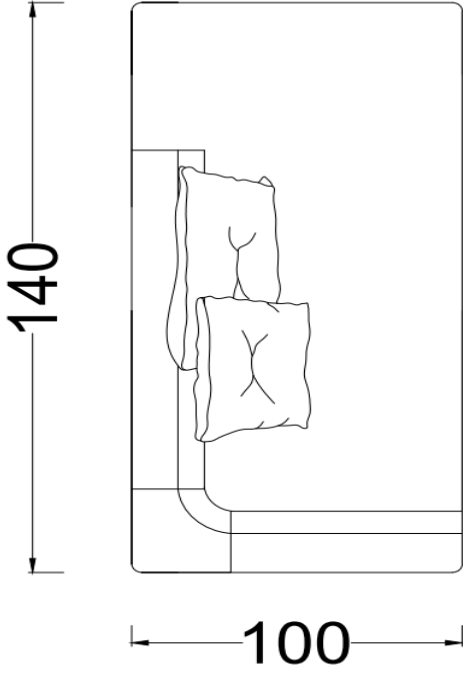

ALYA

ALYA

KÖŞE KOLTUK TAKIMI / CORNER SOFA SET

ALYA KÖŞE KOLTUK TAKIMI KOLSUZ MODÜLÜ

Alternatif 1 / 140 cm

Alternatif 2 / 160 cm

Alternatif 3 / 180 cm

Alternatif 4 / 200

ALYA KÖŞE KOLTUK TAKIMI SAĞ VE SOL KOLLU MODÜLÜ

Alternatif 1 / 140 cm

Alternatif 2 / 160 cm

Alternatif 3 / 180 cm

Alternatif 4 / 200 cm

ALYA KÖŞE KOLTUK TAKIMI SAĞ – SOL DAYBED MODÜLÜ
ALYA KÖŞE KOLTUK TAKIMI SEHPA MODÜLÜ

SAĞ DAYBED MODÜLÜ

SOL DAYBED MODÜLÜ

SEHPA MODÜLÜ

ALYA KÖŞE KOLTUK TAKIMI TEK KOLLU MODÜLÜ

Alternatif 1 / 140 cm

Alternatif 2 / 160 cm

Alternatif 3 / 180 cm

Alternatif 4 / 200 cm