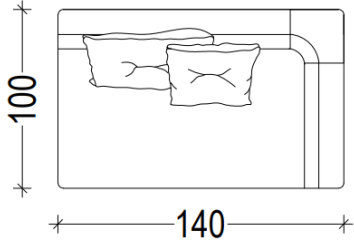

ALYA

ALYA

KÖŞE KOLTUK TAKIMI / CORNER SOFA SET

ALYA KÖŞE KOLTUK TAKIMI KOLSUZ MODÜLÜ

Alternatif 1 / 140 cm

Alternatif 2 / 160 cm

Alternatif 3 / 180 cm

Alternatif 4 / 200

ALYA KÖŞE KOLTUK TAKIMI SAĞ VE SOL KOLLU MODÜLÜ

Alternatif 1 / 140 cm

Alternatif 2 / 160 cm

Alternatif 3 / 180 cm

Alternatif 4 / 200 cm

ALYA KÖŞE KOLTUK TAKIMI SAĞ – SOL DAYBED MODÜLÜ
ALYA KÖŞE KOLTUK TAKIMI SEHPA MODÜLÜ

SAĞ DAYBED MODÜLÜ

SOL DAYBED MODÜLÜ

SEHPA MODÜLÜ

ALYA KÖŞE KOLTUK TAKIMI TEK KOLLU MODÜLÜ

Alternatif 1 / 140 cm

Alternatif 2 / 160 cm

Alternatif 3 / 180 cm

Alternatif 4 / 200 cm