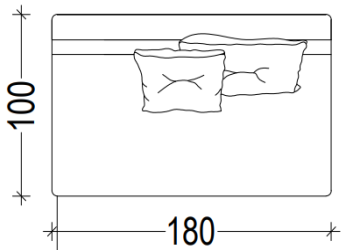

ALYA

ALYA

KÖŞE KOLTUK TAKIMI / CORNER SOFA SET

ALYA KÖŞE KOLTUK TAKIMI KOLSUZ MODÜLÜ

Alternatif 1 / 140 cm

Alternatif 2 / 160 cm

Alternatif 3 / 180 cm

Alternatif 4 / 200

ALYA KÖŞE KOLTUK TAKIMI SAĞ VE SOL KOLLU MODÜLÜ

Alternatif 1 / 140 cm

Alternatif 2 / 160 cm

Alternatif 3 / 180 cm

Alternatif 4 / 200 cm

ALYA KÖŞE KOLTUK TAKIMI SAĞ – SOL DAYBED MODÜLÜ
ALYA KÖŞE KOLTUK TAKIMI SEHPA MODÜLÜ

SAĞ DAYBED MODÜLÜ

SOL DAYBED MODÜLÜ

SEHPA MODÜLÜ

ALYA KÖŞE KOLTUK TAKIMI TEK KOLLU MODÜLÜ

Alternatif 1 / 140 cm

Alternatif 2 / 160 cm

Alternatif 3 / 180 cm

Alternatif 4 / 200 cm