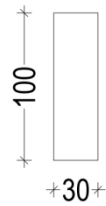

ALYA

ALYA

KÖŞE KOLTUK TAKIMI / CORNER SOFA SET

ALYA KÖŞE KOLTUK TAKIMI KOLSUZ MODÜLÜ

Alternatif 1 / 140 cm

Alternatif 2 / 160 cm

Alternatif 3 / 180 cm

Alternatif 4 / 200

ALYA KÖŞE KOLTUK TAKIMI SAĞ VE SOL KOLLU MODÜLÜ

Alternatif 1 / 140 cm

Alternatif 2 / 160 cm

Alternatif 3 / 180 cm

Alternatif 4 / 200 cm

ALYA KÖŞE KOLTUK TAKIMI SAĞ – SOL DAYBED MODÜLÜ
ALYA KÖŞE KOLTUK TAKIMI SEHPA MODÜLÜ

SAĞ DAYBED MODÜLÜ

SOL DAYBED MODÜLÜ

SEHPA MODÜLÜ

ALYA KÖŞE KOLTUK TAKIMI TEK KOLLU MODÜLÜ

Alternatif 1 / 140 cm

Alternatif 2 / 160 cm

Alternatif 3 / 180 cm

Alternatif 4 / 200 cm