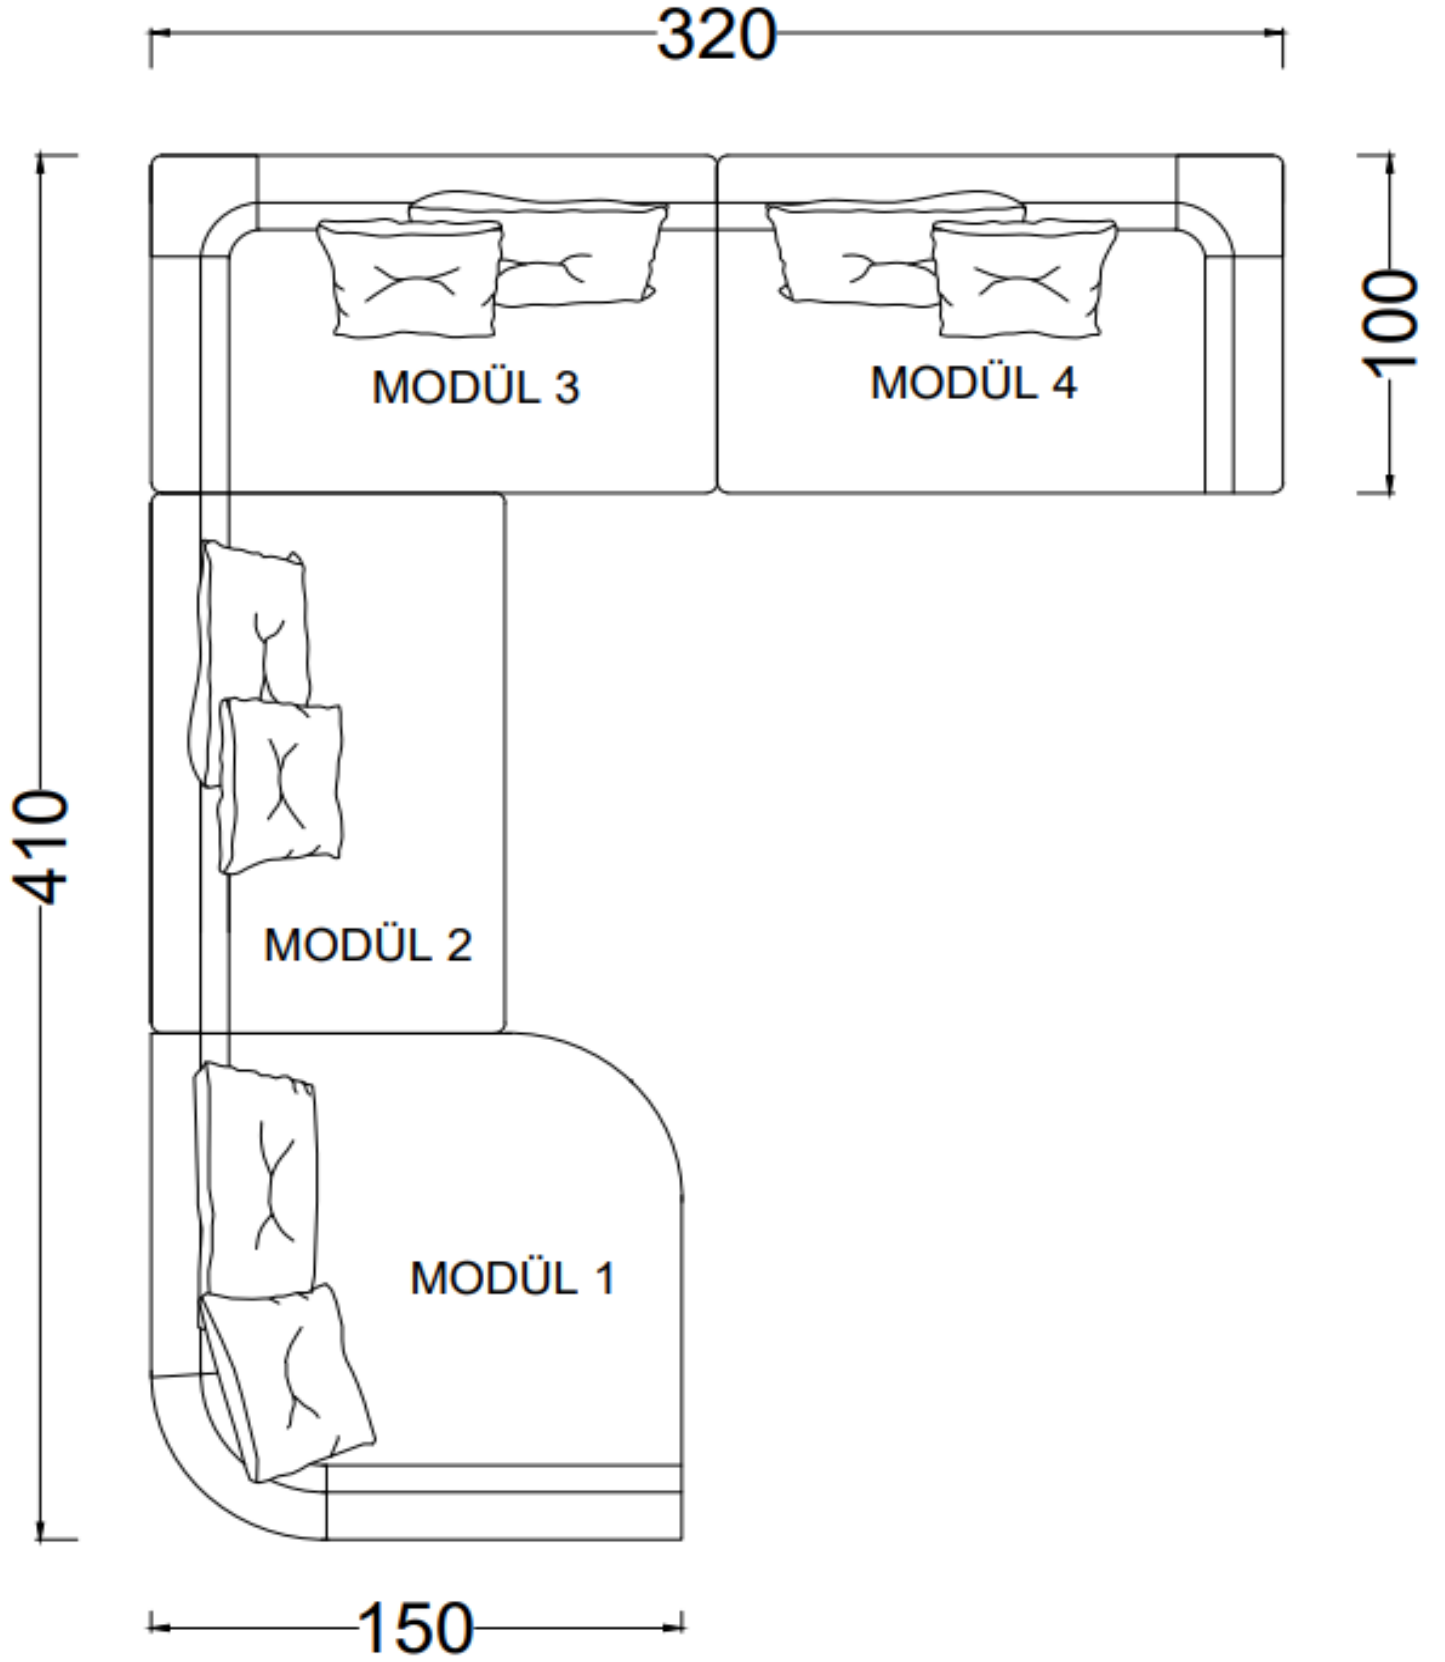

ALYA

ALYA

KÖŞE KOLTUK TAKIMI / CORNER SOFA SET

ALYA KÖŞE KOLTUK TAKIMI KOLSUZ MODÜLÜ

Alternatif 1 / 140 cm

Alternatif 2 / 160 cm

Alternatif 3 / 180 cm

Alternatif 4 / 200

ALYA KÖŞE KOLTUK TAKIMI SAĞ VE SOL KOLLU MODÜLÜ

Alternatif 1 / 140 cm

Alternatif 2 / 160 cm

Alternatif 3 / 180 cm

Alternatif 4 / 200 cm

ALYA KÖŞE KOLTUK TAKIMI SAĞ – SOL DAYBED MODÜLÜ
ALYA KÖŞE KOLTUK TAKIMI SEHPA MODÜLÜ

SAĞ DAYBED MODÜLÜ

SOL DAYBED MODÜLÜ

SEHPA MODÜLÜ

ALYA KÖŞE KOLTUK TAKIMI TEK KOLLU MODÜLÜ

Alternatif 1 / 140 cm

Alternatif 2 / 160 cm

Alternatif 3 / 180 cm

Alternatif 4 / 200 cm