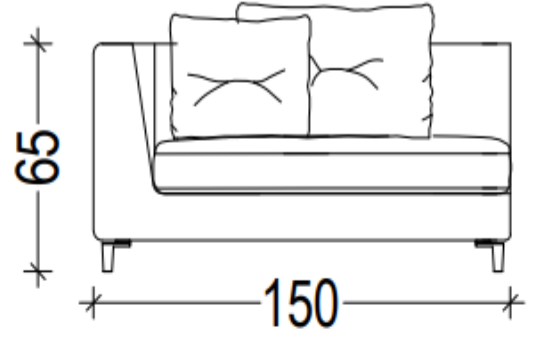

ALYA

ALYA

KÖŞE KOLTUK TAKIMI / CORNER SOFA SET

ALYA KÖŞE KOLTUK TAKIMI KOLSUZ MODÜLÜ

Alternatif 1 / 140 cm

Alternatif 2 / 160 cm

Alternatif 3 / 180 cm

Alternatif 4 / 200

ALYA KÖŞE KOLTUK TAKIMI SAĞ VE SOL KOLLU MODÜLÜ

Alternatif 1 / 140 cm

Alternatif 2 / 160 cm

Alternatif 3 / 180 cm

Alternatif 4 / 200 cm

ALYA KÖŞE KOLTUK TAKIMI SAĞ – SOL DAYBED MODÜLÜ
ALYA KÖŞE KOLTUK TAKIMI SEHPA MODÜLÜ

SAĞ DAYBED MODÜLÜ

SOL DAYBED MODÜLÜ

SEHPA MODÜLÜ

ALYA KÖŞE KOLTUK TAKIMI TEK KOLLU MODÜLÜ

Alternatif 1 / 140 cm

Alternatif 2 / 160 cm

Alternatif 3 / 180 cm

Alternatif 4 / 200 cm