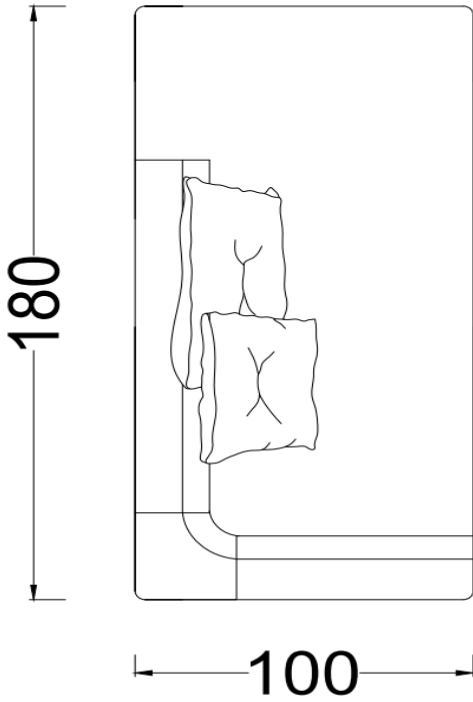

ALYA

ALYA

KÖŞE KOLTUK TAKIMI / CORNER SOFA SET

ALYA KÖŞE KOLTUK TAKIMI KOLSUZ MODÜLÜ

Alternatif 1 / 140 cm

Alternatif 2 / 160 cm

Alternatif 3 / 180 cm

Alternatif 4 / 200

ALYA KÖŞE KOLTUK TAKIMI SAĞ VE SOL KOLLU MODÜLÜ

Alternatif 1 / 140 cm

Alternatif 2 / 160 cm

Alternatif 3 / 180 cm

Alternatif 4 / 200 cm

ALYA KÖŞE KOLTUK TAKIMI SAĞ – SOL DAYBED MODÜLÜ
ALYA KÖŞE KOLTUK TAKIMI SEHPA MODÜLÜ

SAĞ DAYBED MODÜLÜ

SOL DAYBED MODÜLÜ

SEHPA MODÜLÜ

ALYA KÖŞE KOLTUK TAKIMI TEK KOLLU MODÜLÜ

Alternatif 1 / 140 cm

Alternatif 2 / 160 cm

Alternatif 3 / 180 cm

Alternatif 4 / 200 cm