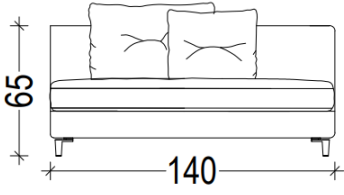

ALYA

ALYA

KÖŞE KOLTUK TAKIMI / CORNER SOFA SET

ALYA KÖŞE KOLTUK TAKIMI KOLSUZ MODÜLÜ

Alternatif 1 / 140 cm

Alternatif 2 / 160 cm

Alternatif 3 / 180 cm

Alternatif 4 / 200

ALYA KÖŞE KOLTUK TAKIMI SAĞ VE SOL KOLLU MODÜLÜ

Alternatif 1 / 140 cm

Alternatif 2 / 160 cm

Alternatif 3 / 180 cm

Alternatif 4 / 200 cm

ALYA KÖŞE KOLTUK TAKIMI SAĞ – SOL DAYBED MODÜLÜ
ALYA KÖŞE KOLTUK TAKIMI SEHPA MODÜLÜ

SAĞ DAYBED MODÜLÜ

SOL DAYBED MODÜLÜ

SEHPA MODÜLÜ

ALYA KÖŞE KOLTUK TAKIMI TEK KOLLU MODÜLÜ

Alternatif 1 / 140 cm

Alternatif 2 / 160 cm

Alternatif 3 / 180 cm

Alternatif 4 / 200 cm