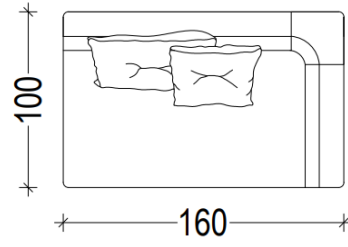

ALYA

ALYA

KÖŞE KOLTUK TAKIMI / CORNER SOFA SET

ALYA KÖŞE KOLTUK TAKIMI KOLSUZ MODÜLÜ

Alternatif 1 / 140 cm

Alternatif 2 / 160 cm

Alternatif 3 / 180 cm

Alternatif 4 / 200

ALYA KÖŞE KOLTUK TAKIMI SAĞ VE SOL KOLLU MODÜLÜ

Alternatif 1 / 140 cm

Alternatif 2 / 160 cm

Alternatif 3 / 180 cm

Alternatif 4 / 200 cm

ALYA KÖŞE KOLTUK TAKIMI SAĞ – SOL DAYBED MODÜLÜ
ALYA KÖŞE KOLTUK TAKIMI SEHPA MODÜLÜ

SAĞ DAYBED MODÜLÜ

SOL DAYBED MODÜLÜ

SEHPA MODÜLÜ

ALYA KÖŞE KOLTUK TAKIMI TEK KOLLU MODÜLÜ

Alternatif 1 / 140 cm

Alternatif 2 / 160 cm

Alternatif 3 / 180 cm

Alternatif 4 / 200 cm