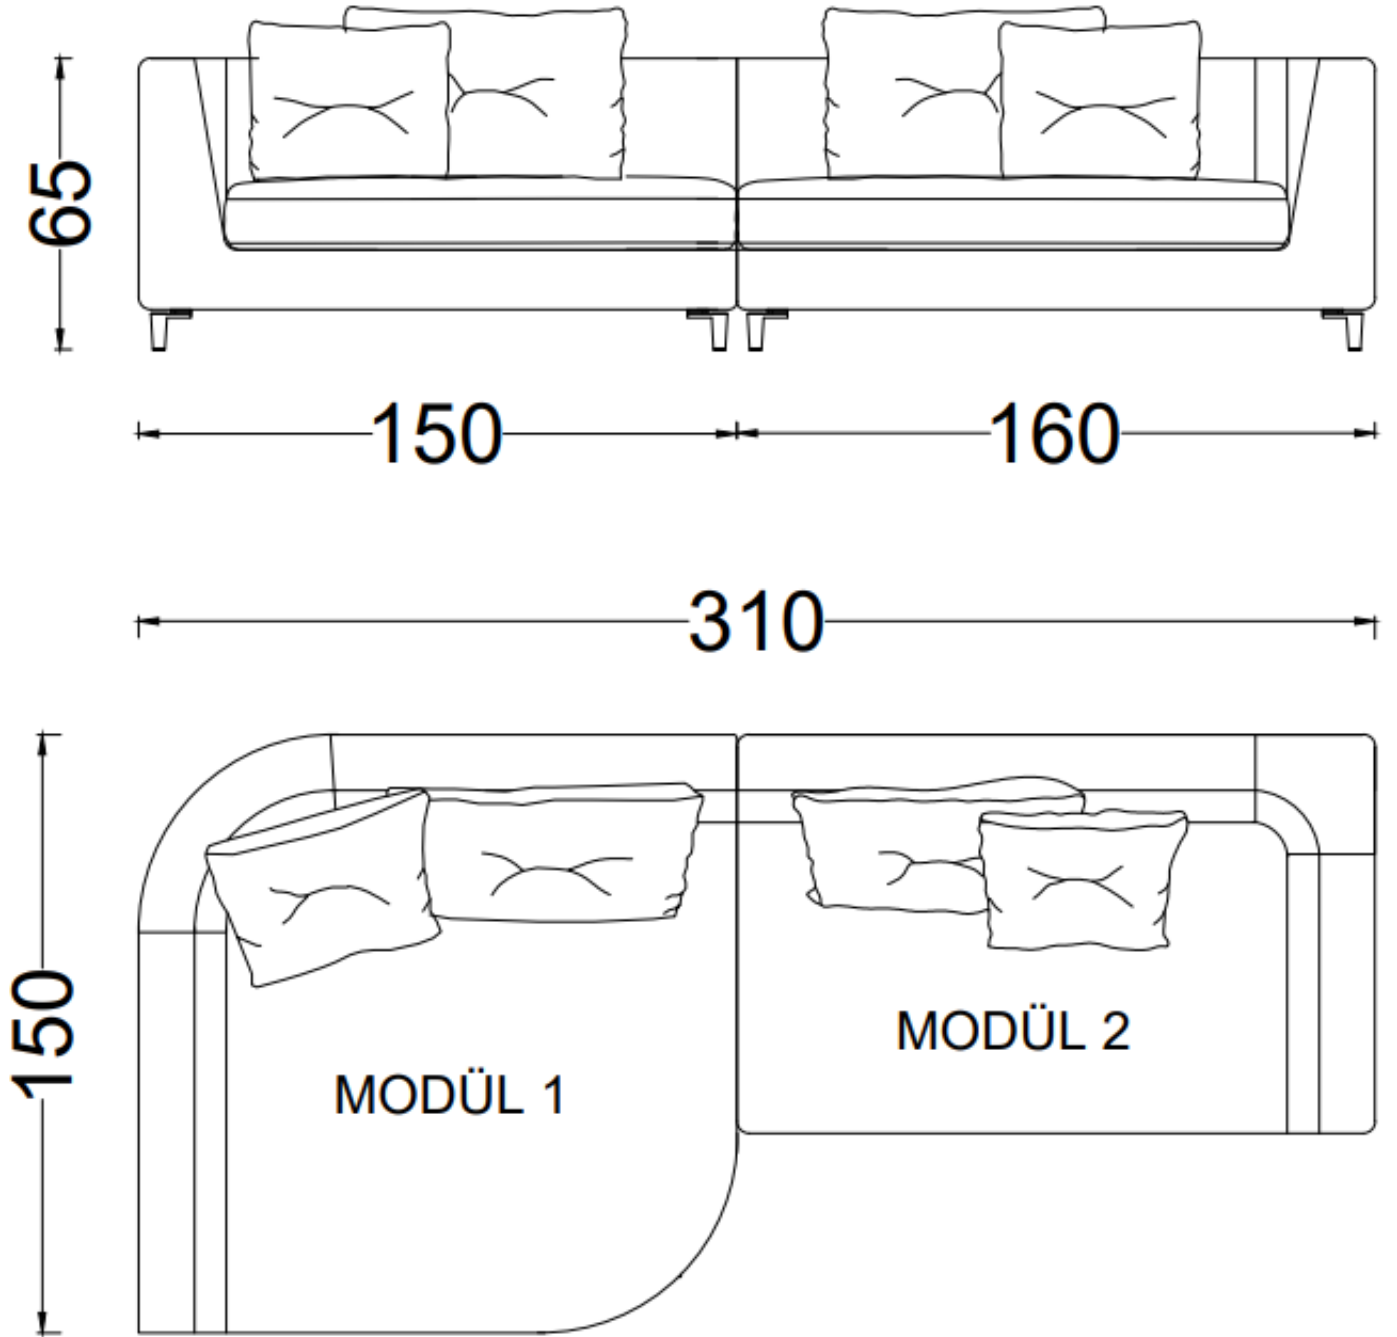

MİNİ ALYA KÖŞE KOLTUK TAKIMI

MİNİ ALYA ATERNATİF 1