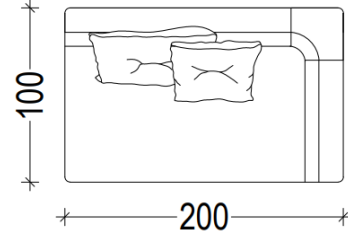

ALYA

ALYA

KÖŞE KOLTUK TAKIMI / CORNER SOFA SET

ALYA KÖŞE KOLTUK TAKIMI KOLSUZ MODÜLÜ

Alternatif 1 / 140 cm

Alternatif 2 / 160 cm

Alternatif 3 / 180 cm

Alternatif 4 / 200

ALYA KÖŞE KOLTUK TAKIMI SAĞ VE SOL KOLLU MODÜLÜ

Alternatif 1 / 140 cm

Alternatif 2 / 160 cm

Alternatif 3 / 180 cm

Alternatif 4 / 200 cm

ALYA KÖŞE KOLTUK TAKIMI SAĞ – SOL DAYBED MODÜLÜ
ALYA KÖŞE KOLTUK TAKIMI SEHPA MODÜLÜ

SAĞ DAYBED MODÜLÜ

SOL DAYBED MODÜLÜ

SEHPA MODÜLÜ

ALYA KÖŞE KOLTUK TAKIMI TEK KOLLU MODÜLÜ

Alternatif 1 / 140 cm

Alternatif 2 / 160 cm

Alternatif 3 / 180 cm

Alternatif 4 / 200 cm