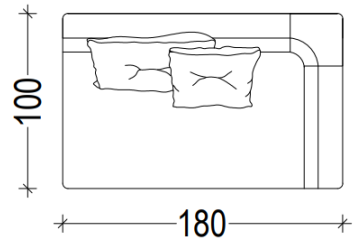

ALYA

ALYA

KÖŞE KOLTUK TAKIMI / CORNER SOFA SET

ALYA KÖŞE KOLTUK TAKIMI KOLSUZ MODÜLÜ

Alternatif 1 / 140 cm

Alternatif 2 / 160 cm

Alternatif 3 / 180 cm

Alternatif 4 / 200

ALYA KÖŞE KOLTUK TAKIMI SAĞ VE SOL KOLLU MODÜLÜ

Alternatif 1 / 140 cm

Alternatif 2 / 160 cm

Alternatif 3 / 180 cm

Alternatif 4 / 200 cm

ALYA KÖŞE KOLTUK TAKIMI SAĞ – SOL DAYBED MODÜLÜ
ALYA KÖŞE KOLTUK TAKIMI SEHPA MODÜLÜ

SAĞ DAYBED MODÜLÜ

SOL DAYBED MODÜLÜ

SEHPA MODÜLÜ

ALYA KÖŞE KOLTUK TAKIMI TEK KOLLU MODÜLÜ

Alternatif 1 / 140 cm

Alternatif 2 / 160 cm

Alternatif 3 / 180 cm

Alternatif 4 / 200 cm