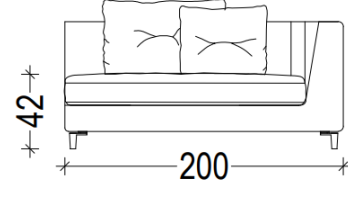

ALYA

ALYA

KÖŞE KOLTUK TAKIMI / CORNER SOFA SET

ALYA KÖŞE KOLTUK TAKIMI KOLSUZ MODÜLÜ

Alternatif 1 / 140 cm

Alternatif 2 / 160 cm

Alternatif 3 / 180 cm

Alternatif 4 / 200

ALYA KÖŞE KOLTUK TAKIMI SAĞ VE SOL KOLLU MODÜLÜ

Alternatif 1 / 140 cm

Alternatif 2 / 160 cm

Alternatif 3 / 180 cm

Alternatif 4 / 200 cm

ALYA KÖŞE KOLTUK TAKIMI SAĞ – SOL DAYBED MODÜLÜ
ALYA KÖŞE KOLTUK TAKIMI SEHPA MODÜLÜ

SAĞ DAYBED MODÜLÜ

SOL DAYBED MODÜLÜ

SEHPA MODÜLÜ

ALYA KÖŞE KOLTUK TAKIMI TEK KOLLU MODÜLÜ

Alternatif 1 / 140 cm

Alternatif 2 / 160 cm

Alternatif 3 / 180 cm

Alternatif 4 / 200 cm