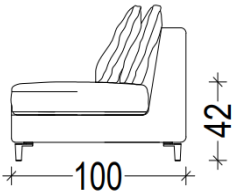

ALYA

ALYA

KÖŞE KOLTUK TAKIMI / CORNER SOFA SET

ALYA KÖŞE KOLTUK TAKIMI KOLSUZ MODÜLÜ

Alternatif 1 / 140 cm

Alternatif 2 / 160 cm

Alternatif 3 / 180 cm

Alternatif 4 / 200

ALYA KÖŞE KOLTUK TAKIMI SAĞ VE SOL KOLLU MODÜLÜ

Alternatif 1 / 140 cm

Alternatif 2 / 160 cm

Alternatif 3 / 180 cm

Alternatif 4 / 200 cm

ALYA KÖŞE KOLTUK TAKIMI SAĞ – SOL DAYBED MODÜLÜ
ALYA KÖŞE KOLTUK TAKIMI SEHPA MODÜLÜ

SAĞ DAYBED MODÜLÜ

SOL DAYBED MODÜLÜ

SEHPA MODÜLÜ

ALYA KÖŞE KOLTUK TAKIMI TEK KOLLU MODÜLÜ

Alternatif 1 / 140 cm

Alternatif 2 / 160 cm

Alternatif 3 / 180 cm

Alternatif 4 / 200 cm