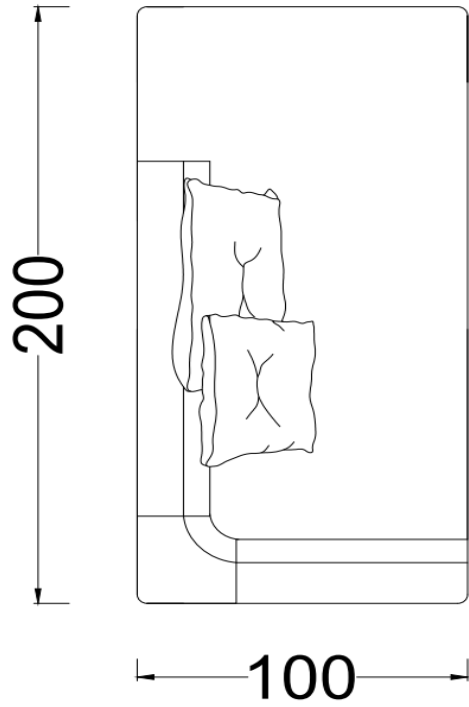

ALYA

ALYA

KÖŞE KOLTUK TAKIMI / CORNER SOFA SET

ALYA KÖŞE KOLTUK TAKIMI KOLSUZ MODÜLÜ

Alternatif 1 / 140 cm

Alternatif 2 / 160 cm

Alternatif 3 / 180 cm

Alternatif 4 / 200

ALYA KÖŞE KOLTUK TAKIMI SAĞ VE SOL KOLLU MODÜLÜ

Alternatif 1 / 140 cm

Alternatif 2 / 160 cm

Alternatif 3 / 180 cm

Alternatif 4 / 200 cm

ALYA KÖŞE KOLTUK TAKIMI SAĞ – SOL DAYBED MODÜLÜ
ALYA KÖŞE KOLTUK TAKIMI SEHPA MODÜLÜ

SAĞ DAYBED MODÜLÜ

SOL DAYBED MODÜLÜ

SEHPA MODÜLÜ

ALYA KÖŞE KOLTUK TAKIMI TEK KOLLU MODÜLÜ

Alternatif 1 / 140 cm

Alternatif 2 / 160 cm

Alternatif 3 / 180 cm

Alternatif 4 / 200 cm