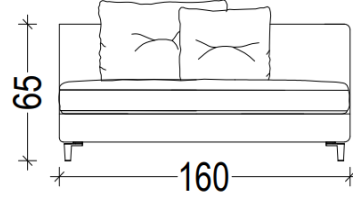

ALYA

ALYA

KÖŞE KOLTUK TAKIMI / CORNER SOFA SET

ALYA KÖŞE KOLTUK TAKIMI KOLSUZ MODÜLÜ

Alternatif 1 / 140 cm

Alternatif 2 / 160 cm

Alternatif 3 / 180 cm

Alternatif 4 / 200

ALYA KÖŞE KOLTUK TAKIMI SAĞ VE SOL KOLLU MODÜLÜ

Alternatif 1 / 140 cm

Alternatif 2 / 160 cm

Alternatif 3 / 180 cm

Alternatif 4 / 200 cm

ALYA KÖŞE KOLTUK TAKIMI SAĞ – SOL DAYBED MODÜLÜ
ALYA KÖŞE KOLTUK TAKIMI SEHPA MODÜLÜ

SAĞ DAYBED MODÜLÜ

SOL DAYBED MODÜLÜ

SEHPA MODÜLÜ

ALYA KÖŞE KOLTUK TAKIMI TEK KOLLU MODÜLÜ

Alternatif 1 / 140 cm

Alternatif 2 / 160 cm

Alternatif 3 / 180 cm

Alternatif 4 / 200 cm