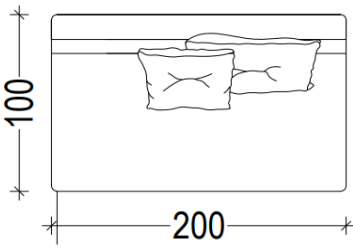

ALYA

ALYA

KÖŞE KOLTUK TAKIMI / CORNER SOFA SET

ALYA KÖŞE KOLTUK TAKIMI KOLSUZ MODÜLÜ

Alternatif 1 / 140 cm

Alternatif 2 / 160 cm

Alternatif 3 / 180 cm

Alternatif 4 / 200

ALYA KÖŞE KOLTUK TAKIMI SAĞ VE SOL KOLLU MODÜLÜ

Alternatif 1 / 140 cm

Alternatif 2 / 160 cm

Alternatif 3 / 180 cm

Alternatif 4 / 200 cm

ALYA KÖŞE KOLTUK TAKIMI SAĞ – SOL DAYBED MODÜLÜ
ALYA KÖŞE KOLTUK TAKIMI SEHPA MODÜLÜ

SAĞ DAYBED MODÜLÜ

SOL DAYBED MODÜLÜ

SEHPA MODÜLÜ

ALYA KÖŞE KOLTUK TAKIMI TEK KOLLU MODÜLÜ

Alternatif 1 / 140 cm

Alternatif 2 / 160 cm

Alternatif 3 / 180 cm

Alternatif 4 / 200 cm