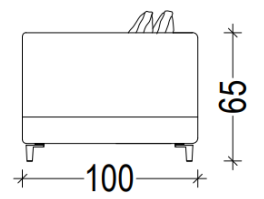

ALYA

ALYA

KÖŞE KOLTUK TAKIMI / CORNER SOFA SET

ALYA KÖŞE KOLTUK TAKIMI KOLSUZ MODÜLÜ

Alternatif 1 / 140 cm

Alternatif 2 / 160 cm

Alternatif 3 / 180 cm

Alternatif 4 / 200

ALYA KÖŞE KOLTUK TAKIMI SAĞ VE SOL KOLLU MODÜLÜ

Alternatif 1 / 140 cm

Alternatif 2 / 160 cm

Alternatif 3 / 180 cm

Alternatif 4 / 200 cm

ALYA KÖŞE KOLTUK TAKIMI SAĞ – SOL DAYBED MODÜLÜ
ALYA KÖŞE KOLTUK TAKIMI SEHPA MODÜLÜ