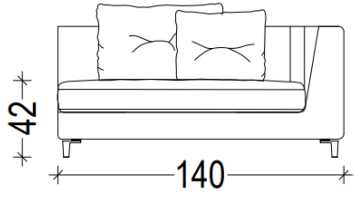

ALYA

ALYA

KÖŞE KOLTUK TAKIMI / CORNER SOFA SET

ALYA KÖŞE KOLTUK TAKIMI KOLSUZ MODÜLÜ

Alternatif 1 / 140 cm

Alternatif 2 / 160 cm

Alternatif 3 / 180 cm

Alternatif 4 / 200

ALYA KÖŞE KOLTUK TAKIMI SAĞ VE SOL KOLLU MODÜLÜ

Alternatif 1 / 140 cm

Alternatif 2 / 160 cm

Alternatif 3 / 180 cm

Alternatif 4 / 200 cm

ALYA KÖŞE KOLTUK TAKIMI SAĞ – SOL DAYBED MODÜLÜ
ALYA KÖŞE KOLTUK TAKIMI SEHPA MODÜLÜ

SAĞ DAYBED MODÜLÜ

SOL DAYBED MODÜLÜ

SEHPA MODÜLÜ

ALYA KÖŞE KOLTUK TAKIMI TEK KOLLU MODÜLÜ

Alternatif 1 / 140 cm

Alternatif 2 / 160 cm

Alternatif 3 / 180 cm

Alternatif 4 / 200 cm