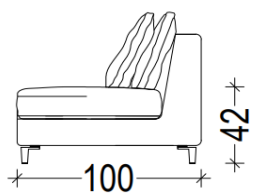

ALYA

ALYA

KÖŞE KOLTUK TAKIMI / CORNER SOFA SET

ALYA KÖŞE KOLTUK TAKIMI KOLSUZ MODÜLÜ

Alternatif 1 / 140 cm

Alternatif 2 / 160 cm

Alternatif 3 / 180 cm

Alternatif 4 / 200

ALYA KÖŞE KOLTUK TAKIMI SAĞ VE SOL KOLLU MODÜLÜ

Alternatif 1 / 140 cm

Alternatif 2 / 160 cm

Alternatif 3 / 180 cm

Alternatif 4 / 200 cm

ALYA KÖŞE KOLTUK TAKIMI SAĞ – SOL DAYBED MODÜLÜ
ALYA KÖŞE KOLTUK TAKIMI SEHPA MODÜLÜ

SAĞ DAYBED MODÜLÜ

SOL DAYBED MODÜLÜ

SEHPA MODÜLÜ

ALYA KÖŞE KOLTUK TAKIMI TEK KOLLU MODÜLÜ

Alternatif 1 / 140 cm

Alternatif 2 / 160 cm

Alternatif 3 / 180 cm

Alternatif 4 / 200 cm