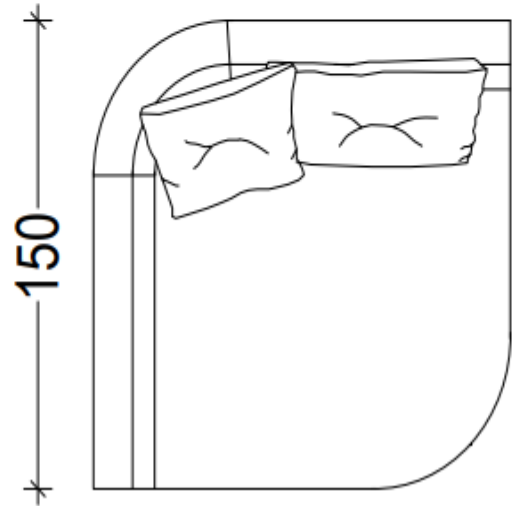

ALYA

ALYA

KÖŞE KOLTUK TAKIMI / CORNER SOFA SET

ALYA KÖŞE KOLTUK TAKIMI KOLSUZ MODÜLÜ

Alternatif 1 / 140 cm

Alternatif 2 / 160 cm

Alternatif 3 / 180 cm

Alternatif 4 / 200

ALYA KÖŞE KOLTUK TAKIMI SAĞ VE SOL KOLLU MODÜLÜ

Alternatif 1 / 140 cm

Alternatif 2 / 160 cm

Alternatif 3 / 180 cm

Alternatif 4 / 200 cm

ALYA KÖŞE KOLTUK TAKIMI SAĞ – SOL DAYBED MODÜLÜ
ALYA KÖŞE KOLTUK TAKIMI SEHPA MODÜLÜ

SAĞ DAYBED MODÜLÜ

SOL DAYBED MODÜLÜ

SEHPA MODÜLÜ

ALYA KÖŞE KOLTUK TAKIMI TEK KOLLU MODÜLÜ

Alternatif 1 / 140 cm

Alternatif 2 / 160 cm

Alternatif 3 / 180 cm

Alternatif 4 / 200 cm