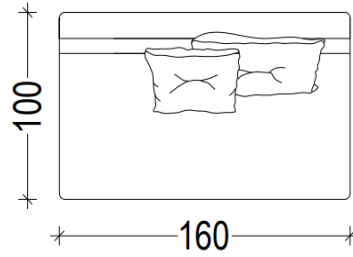

ALYA

ALYA

KÖŞE KOLTUK TAKIMI / CORNER SOFA SET

ALYA KÖŞE KOLTUK TAKIMI KOLSUZ MODÜLÜ

Alternatif 1 / 140 cm

Alternatif 2 / 160 cm

Alternatif 3 / 180 cm

Alternatif 4 / 200

ALYA KÖŞE KOLTUK TAKIMI SAĞ VE SOL KOLLU MODÜLÜ

Alternatif 1 / 140 cm

Alternatif 2 / 160 cm

Alternatif 3 / 180 cm

Alternatif 4 / 200 cm

ALYA KÖŞE KOLTUK TAKIMI SAĞ – SOL DAYBED MODÜLÜ
ALYA KÖŞE KOLTUK TAKIMI SEHPA MODÜLÜ

SAĞ DAYBED MODÜLÜ

SOL DAYBED MODÜLÜ

SEHPA MODÜLÜ

ALYA KÖŞE KOLTUK TAKIMI TEK KOLLU MODÜLÜ

Alternatif 1 / 140 cm

Alternatif 2 / 160 cm

Alternatif 3 / 180 cm

Alternatif 4 / 200 cm