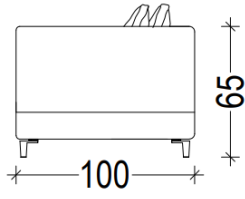

ALYA

ALYA

KÖŞE KOLTUK TAKIMI / CORNER SOFA SET

ALYA KÖŞE KOLTUK TAKIMI KOLSUZ MODÜLÜ

Alternatif 1 / 140 cm

Alternatif 2 / 160 cm

Alternatif 3 / 180 cm

Alternatif 4 / 200

ALYA KÖŞE KOLTUK TAKIMI SAĞ VE SOL KOLLU MODÜLÜ

Alternatif 1 / 140 cm

Alternatif 2 / 160 cm

Alternatif 3 / 180 cm

Alternatif 4 / 200 cm

ALYA KÖŞE KOLTUK TAKIMI SAĞ – SOL DAYBED MODÜLÜ
ALYA KÖŞE KOLTUK TAKIMI SEHPA MODÜLÜ