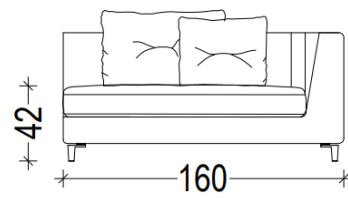

ALYA

ALYA

KÖŞE KOLTUK TAKIMI / CORNER SOFA SET

ALYA KÖŞE KOLTUK TAKIMI KOLSUZ MODÜLÜ

Alternatif 1 / 140 cm

Alternatif 2 / 160 cm

Alternatif 3 / 180 cm

Alternatif 4 / 200

ALYA KÖŞE KOLTUK TAKIMI SAĞ VE SOL KOLLU MODÜLÜ

Alternatif 1 / 140 cm

Alternatif 2 / 160 cm

Alternatif 3 / 180 cm

Alternatif 4 / 200 cm

ALYA KÖŞE KOLTUK TAKIMI SAĞ – SOL DAYBED MODÜLÜ
ALYA KÖŞE KOLTUK TAKIMI SEHPA MODÜLÜ

SAĞ DAYBED MODÜLÜ

SOL DAYBED MODÜLÜ

SEHPA MODÜLÜ

ALYA KÖŞE KOLTUK TAKIMI TEK KOLLU MODÜLÜ

Alternatif 1 / 140 cm

Alternatif 2 / 160 cm

Alternatif 3 / 180 cm

Alternatif 4 / 200 cm