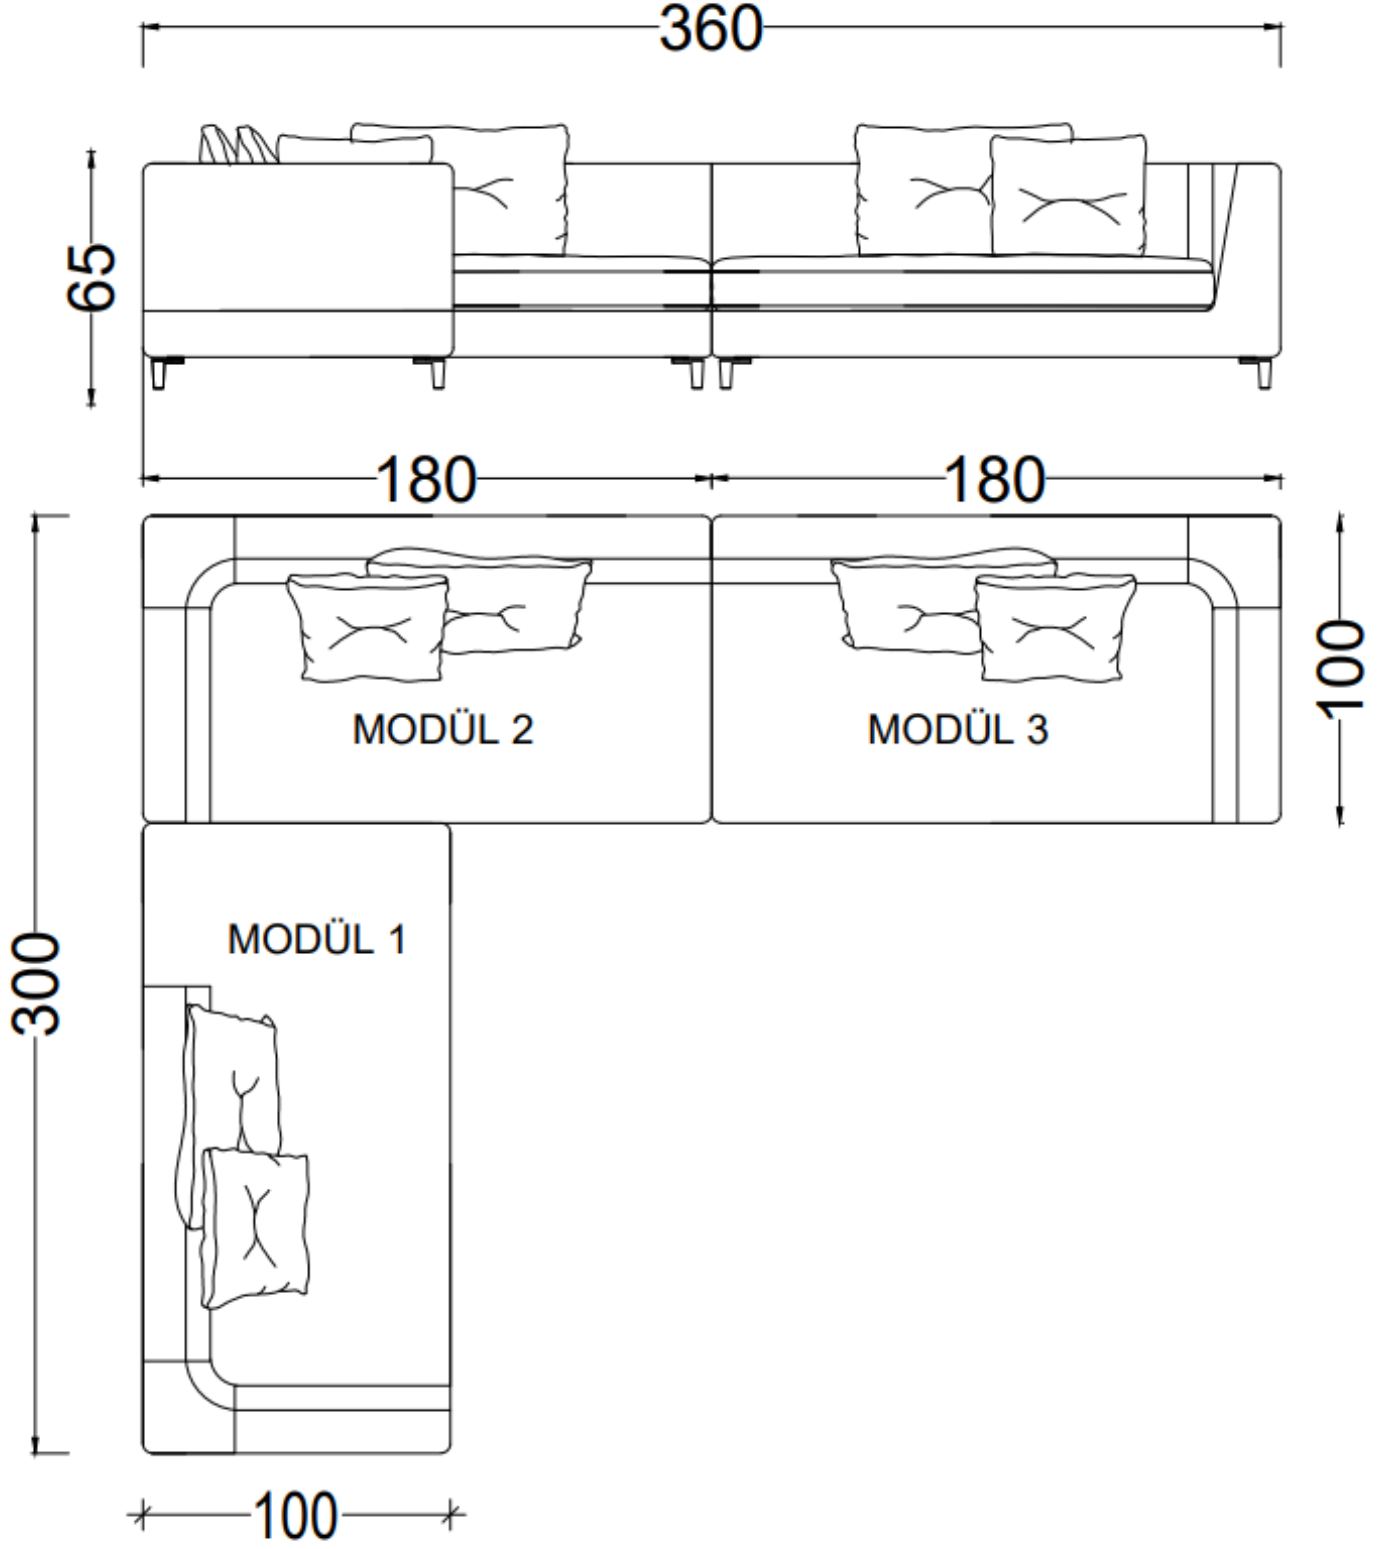

ALTERNATİF DİZİLİM 1