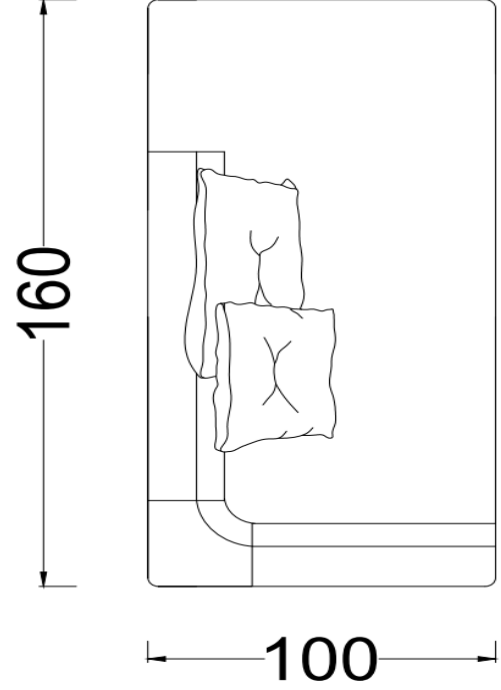

ALYA

ALYA

KÖŞE KOLTUK TAKIMI / CORNER SOFA SET

ALYA KÖŞE KOLTUK TAKIMI KOLSUZ MODÜLÜ

Alternatif 1 / 140 cm

Alternatif 2 / 160 cm

Alternatif 3 / 180 cm

Alternatif 4 / 200

ALYA KÖŞE KOLTUK TAKIMI SAĞ VE SOL KOLLU MODÜLÜ

Alternatif 1 / 140 cm

Alternatif 2 / 160 cm

Alternatif 3 / 180 cm

Alternatif 4 / 200 cm

ALYA KÖŞE KOLTUK TAKIMI SAĞ – SOL DAYBED MODÜLÜ
ALYA KÖŞE KOLTUK TAKIMI SEHPA MODÜLÜ

SAĞ DAYBED MODÜLÜ

SOL DAYBED MODÜLÜ

SEHPA MODÜLÜ

ALYA KÖŞE KOLTUK TAKIMI TEK KOLLU MODÜLÜ

Alternatif 1 / 140 cm

Alternatif 2 / 160 cm

Alternatif 3 / 180 cm

Alternatif 4 / 200 cm