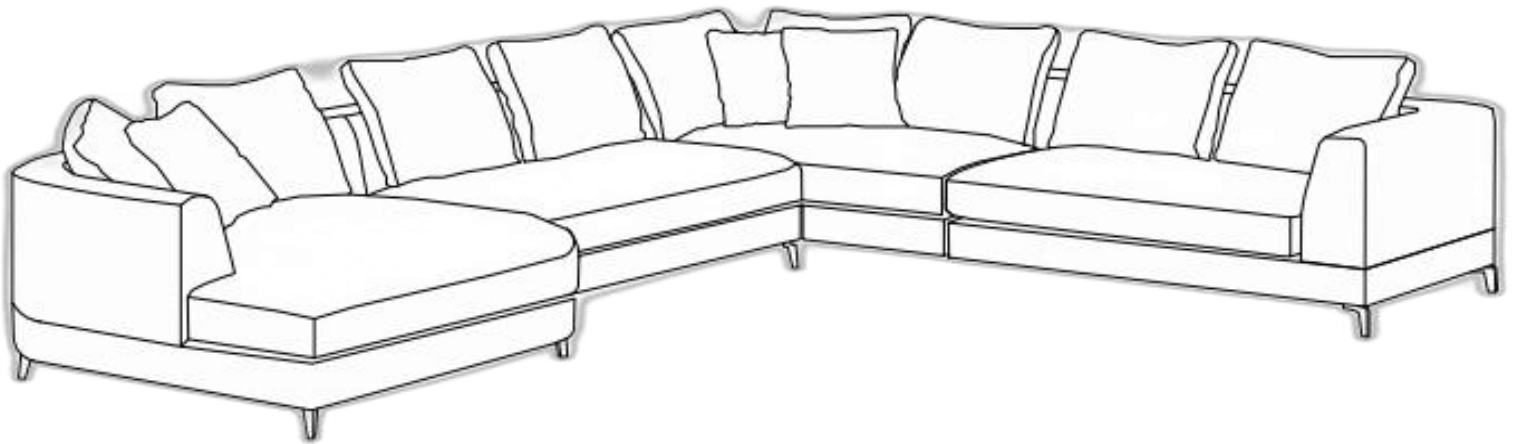

ALYA

ALYA

KÖŞE KOLTUK TAKIMI / CORNER SOFA SET

ALYA KÖŞE KOLTUK TAKIMI KOLSUZ MODÜLÜ

Alternatif 1 / 140 cm

Alternatif 2 / 160 cm

Alternatif 3 / 180 cm

Alternatif 4 / 200

ALYA KÖŞE KOLTUK TAKIMI SAĞ VE SOL KOLLU MODÜLÜ

Alternatif 1 / 140 cm

Alternatif 2 / 160 cm

Alternatif 3 / 180 cm

Alternatif 4 / 200 cm

ALYA KÖŞE KOLTUK TAKIMI SAĞ – SOL DAYBED MODÜLÜ
ALYA KÖŞE KOLTUK TAKIMI SEHPA MODÜLÜ

SAĞ DAYBED MODÜLÜ

SOL DAYBED MODÜLÜ

SEHPA MODÜLÜ

ALYA KÖŞE KOLTUK TAKIMI TEK KOLLU MODÜLÜ

Alternatif 1 / 140 cm

Alternatif 2 / 160 cm

Alternatif 3 / 180 cm

Alternatif 4 / 200 cm