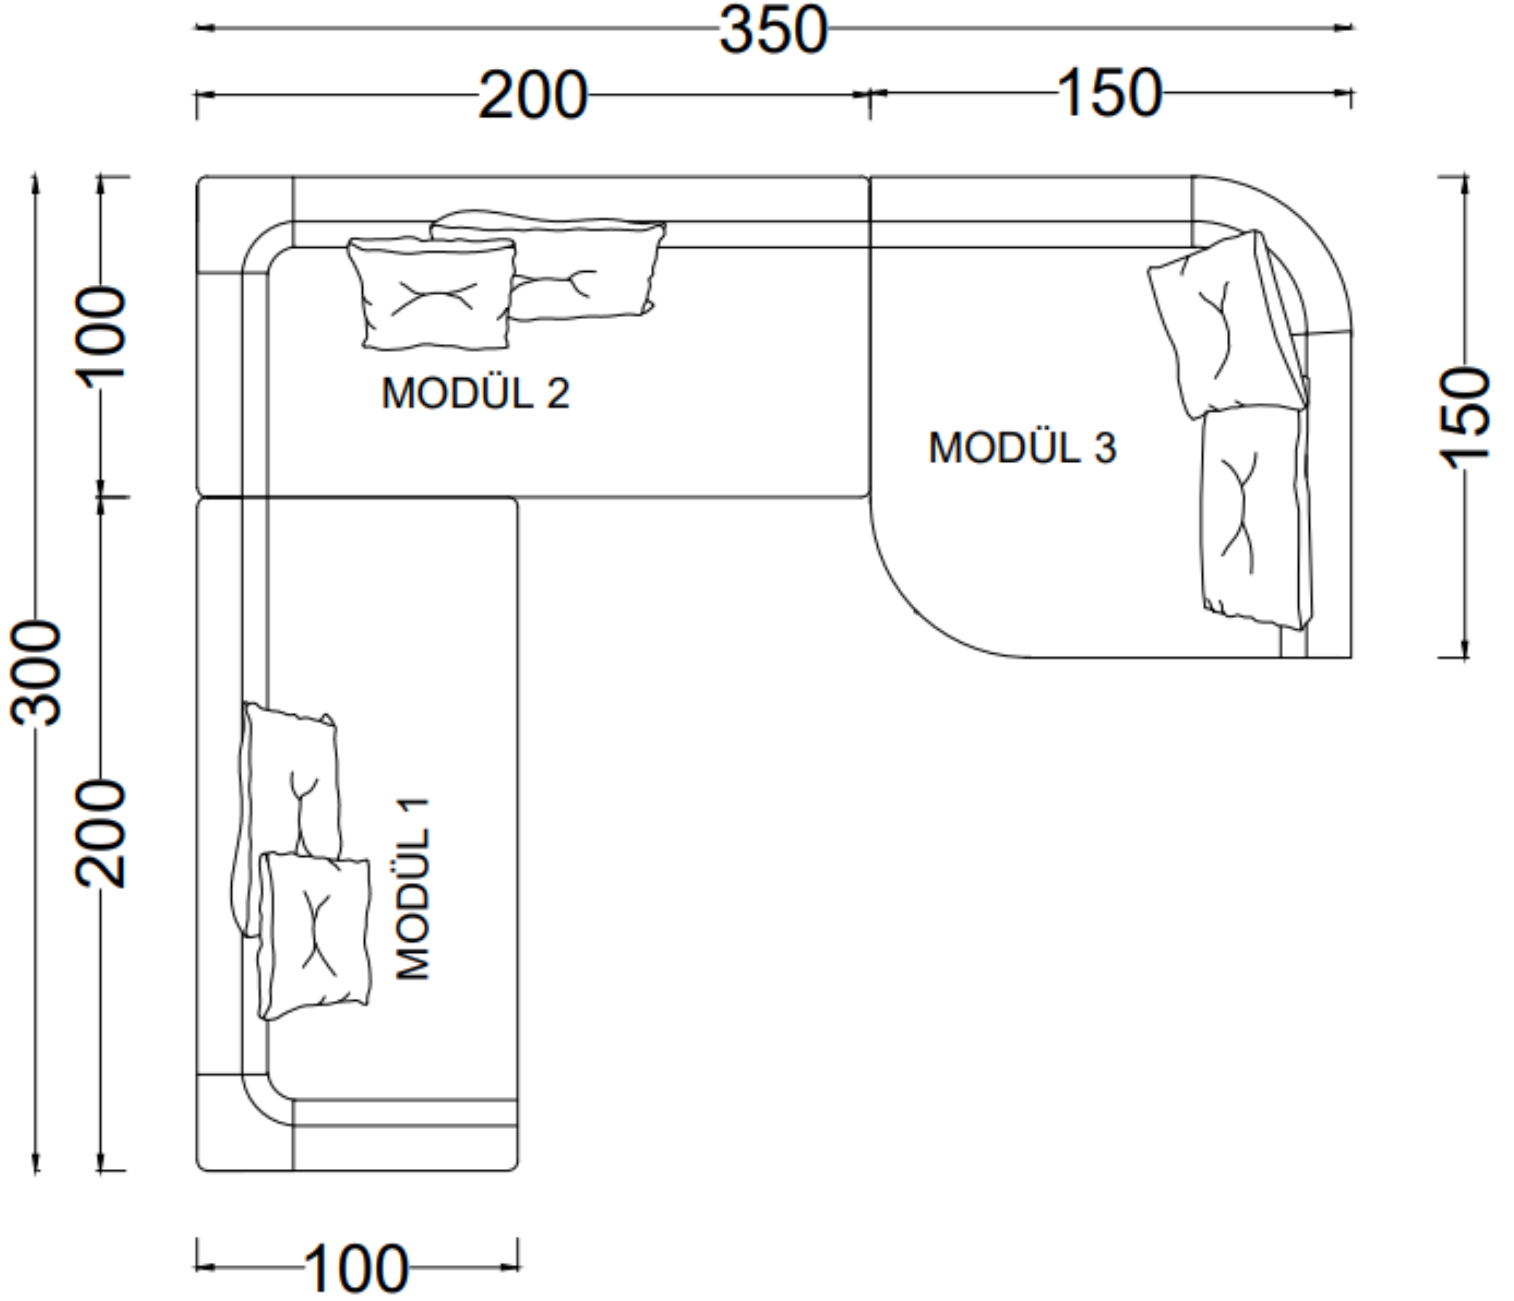

ALTERNATİF DİZİLİM 2