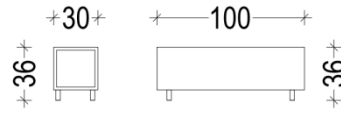

ALYA

ALYA

KÖŞE KOLTUK TAKIMI / CORNER SOFA SET

ALYA KÖŞE KOLTUK TAKIMI KOLSUZ MODÜLÜ

Alternatif 1 / 140 cm

Alternatif 2 / 160 cm

Alternatif 3 / 180 cm

Alternatif 4 / 200

ALYA KÖŞE KOLTUK TAKIMI SAĞ VE SOL KOLLU MODÜLÜ

Alternatif 1 / 140 cm

Alternatif 2 / 160 cm

Alternatif 3 / 180 cm

Alternatif 4 / 200 cm

ALYA KÖŞE KOLTUK TAKIMI SAĞ – SOL DAYBED MODÜLÜ
ALYA KÖŞE KOLTUK TAKIMI SEHPA MODÜLÜ

SAĞ DAYBED MODÜLÜ

SOL DAYBED MODÜLÜ

SEHPA MODÜLÜ

ALYA KÖŞE KOLTUK TAKIMI TEK KOLLU MODÜLÜ

Alternatif 1 / 140 cm

Alternatif 2 / 160 cm

Alternatif 3 / 180 cm

Alternatif 4 / 200 cm