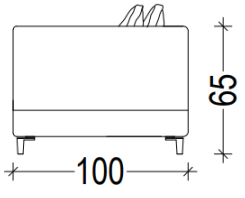

ALYA

ALYA

KÖŞE KOLTUK TAKIMI / CORNER SOFA SET

ALYA KÖŞE KOLTUK TAKIMI KOLSUZ MODÜLÜ

Alternatif 1 / 140 cm

Alternatif 2 / 160 cm

Alternatif 3 / 180 cm

Alternatif 4 / 200

ALYA KÖŞE KOLTUK TAKIMI SAĞ VE SOL KOLLU MODÜLÜ

Alternatif 1 / 140 cm

Alternatif 2 / 160 cm

Alternatif 3 / 180 cm

Alternatif 4 / 200 cm

ALYA KÖŞE KOLTUK TAKIMI SAĞ – SOL DAYBED MODÜLÜ
ALYA KÖŞE KOLTUK TAKIMI SEHPA MODÜLÜ