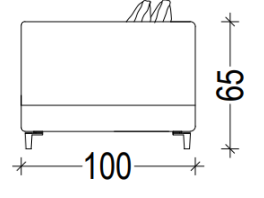

ALYA KÖŞE KOLTUK TAKIMI SAĞ VE SOL KOLLU MODÜLÜ

Alternatif 1 / 140 cm

Alternatif 2 / 160 cm

Alternatif 3 / 180 cm

Alternatif 4 / 200 cm

ALYA KÖŞE KOLTUK TAKIMI SAĞ – SOL DAYBED MODÜLÜ
ALYA KÖŞE KOLTUK TAKIMI SEHPA MODÜLÜ

SAĞ DAYBED MODÜLÜ

SOL DAYBED MODÜLÜ

SEHPA MODÜLÜ

ALYA KÖŞE KOLTUK TAKIMI TEK KOLLU MODÜLÜ

Alternatif 1 / 140 cm

Alternatif 2 / 160 cm

Alternatif 3 / 180 cm

Alternatif 4 / 200 cm