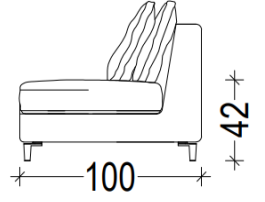

ALYA

ALYA

KÖŞE KOLTUK TAKIMI / CORNER SOFA SET

ALYA KÖŞE KOLTUK TAKIMI KOLSUZ MODÜLÜ

Alternatif 1 / 140 cm

Alternatif 2 / 160 cm

Alternatif 3 / 180 cm

Alternatif 4 / 200

ALYA KÖŞE KOLTUK TAKIMI SAĞ VE SOL KOLLU MODÜLÜ

Alternatif 1 / 140 cm

Alternatif 2 / 160 cm

Alternatif 3 / 180 cm

Alternatif 4 / 200 cm

ALYA KÖŞE KOLTUK TAKIMI SAĞ – SOL DAYBED MODÜLÜ
ALYA KÖŞE KOLTUK TAKIMI SEHPA MODÜLÜ

SAĞ DAYBED MODÜLÜ

SOL DAYBED MODÜLÜ

SEHPA MODÜLÜ

ALYA KÖŞE KOLTUK TAKIMI TEK KOLLU MODÜLÜ

Alternatif 1 / 140 cm

Alternatif 2 / 160 cm

Alternatif 3 / 180 cm

Alternatif 4 / 200 cm