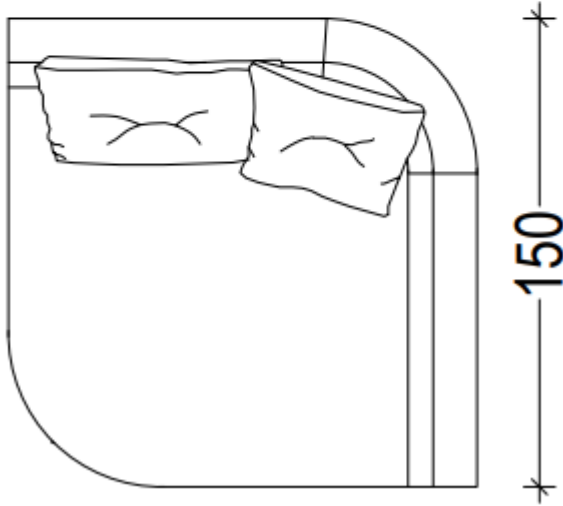

ALYA

ALYA

KÖŞE KOLTUK TAKIMI / CORNER SOFA SET

ALYA KÖŞE KOLTUK TAKIMI KOLSUZ MODÜLÜ

Alternatif 1 / 140 cm

Alternatif 2 / 160 cm

Alternatif 3 / 180 cm

Alternatif 4 / 200

ALYA KÖŞE KOLTUK TAKIMI SAĞ VE SOL KOLLU MODÜLÜ

Alternatif 1 / 140 cm

Alternatif 2 / 160 cm

Alternatif 3 / 180 cm

Alternatif 4 / 200 cm

ALYA KÖŞE KOLTUK TAKIMI SAĞ – SOL DAYBED MODÜLÜ
ALYA KÖŞE KOLTUK TAKIMI SEHPA MODÜLÜ

SAĞ DAYBED MODÜLÜ

SOL DAYBED MODÜLÜ

SEHPA MODÜLÜ

ALYA KÖŞE KOLTUK TAKIMI TEK KOLLU MODÜLÜ

Alternatif 1 / 140 cm

Alternatif 2 / 160 cm

Alternatif 3 / 180 cm

Alternatif 4 / 200 cm