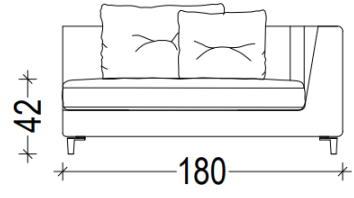

ALYA

ALYA

KÖŞE KOLTUK TAKIMI / CORNER SOFA SET

ALYA KÖŞE KOLTUK TAKIMI KOLSUZ MODÜLÜ

Alternatif 1 / 140 cm

Alternatif 2 / 160 cm

Alternatif 3 / 180 cm

Alternatif 4 / 200

ALYA KÖŞE KOLTUK TAKIMI SAĞ VE SOL KOLLU MODÜLÜ

Alternatif 1 / 140 cm

Alternatif 2 / 160 cm

Alternatif 3 / 180 cm

Alternatif 4 / 200 cm

ALYA KÖŞE KOLTUK TAKIMI SAĞ – SOL DAYBED MODÜLÜ
ALYA KÖŞE KOLTUK TAKIMI SEHPA MODÜLÜ

SAĞ DAYBED MODÜLÜ

SOL DAYBED MODÜLÜ

SEHPA MODÜLÜ

ALYA KÖŞE KOLTUK TAKIMI TEK KOLLU MODÜLÜ

Alternatif 1 / 140 cm

Alternatif 2 / 160 cm

Alternatif 3 / 180 cm

Alternatif 4 / 200 cm