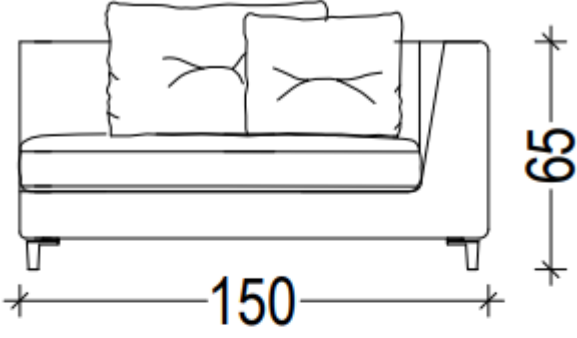

ALYA

ALYA

KÖŞE KOLTUK TAKIMI / CORNER SOFA SET

ALYA KÖŞE KOLTUK TAKIMI KOLSUZ MODÜLÜ

Alternatif 1 / 140 cm

Alternatif 2 / 160 cm

Alternatif 3 / 180 cm

Alternatif 4 / 200

ALYA KÖŞE KOLTUK TAKIMI SAĞ VE SOL KOLLU MODÜLÜ

Alternatif 1 / 140 cm

Alternatif 2 / 160 cm

Alternatif 3 / 180 cm

Alternatif 4 / 200 cm

ALYA KÖŞE KOLTUK TAKIMI SAĞ – SOL DAYBED MODÜLÜ
ALYA KÖŞE KOLTUK TAKIMI SEHPA MODÜLÜ

SAĞ DAYBED MODÜLÜ

SOL DAYBED MODÜLÜ

SEHPA MODÜLÜ

ALYA KÖŞE KOLTUK TAKIMI TEK KOLLU MODÜLÜ

Alternatif 1 / 140 cm

Alternatif 2 / 160 cm

Alternatif 3 / 180 cm

Alternatif 4 / 200 cm