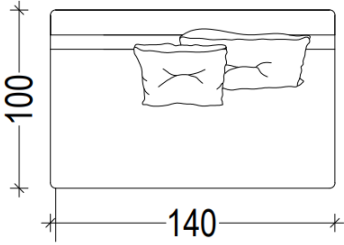

ALYA

ALYA

KÖŞE KOLTUK TAKIMI / CORNER SOFA SET

ALYA KÖŞE KOLTUK TAKIMI KOLSUZ MODÜLÜ

Alternatif 1 / 140 cm

Alternatif 2 / 160 cm

Alternatif 3 / 180 cm

Alternatif 4 / 200

ALYA KÖŞE KOLTUK TAKIMI SAĞ VE SOL KOLLU MODÜLÜ

Alternatif 1 / 140 cm

Alternatif 2 / 160 cm

Alternatif 3 / 180 cm

Alternatif 4 / 200 cm

ALYA KÖŞE KOLTUK TAKIMI SAĞ – SOL DAYBED MODÜLÜ
ALYA KÖŞE KOLTUK TAKIMI SEHPA MODÜLÜ

SAĞ DAYBED MODÜLÜ

SOL DAYBED MODÜLÜ

SEHPA MODÜLÜ

ALYA KÖŞE KOLTUK TAKIMI TEK KOLLU MODÜLÜ

Alternatif 1 / 140 cm

Alternatif 2 / 160 cm

Alternatif 3 / 180 cm

Alternatif 4 / 200 cm