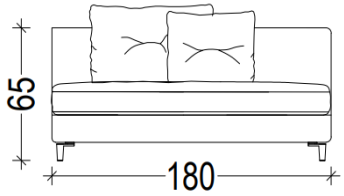

ALYA

ALYA

KÖŞE KOLTUK TAKIMI / CORNER SOFA SET

ALYA KÖŞE KOLTUK TAKIMI KOLSUZ MODÜLÜ

Alternatif 1 / 140 cm

Alternatif 2 / 160 cm

Alternatif 3 / 180 cm

Alternatif 4 / 200

ALYA KÖŞE KOLTUK TAKIMI SAĞ VE SOL KOLLU MODÜLÜ

Alternatif 1 / 140 cm

Alternatif 2 / 160 cm

Alternatif 3 / 180 cm

Alternatif 4 / 200 cm

ALYA KÖŞE KOLTUK TAKIMI SAĞ – SOL DAYBED MODÜLÜ
ALYA KÖŞE KOLTUK TAKIMI SEHPA MODÜLÜ

SAĞ DAYBED MODÜLÜ

SOL DAYBED MODÜLÜ

SEHPA MODÜLÜ

ALYA KÖŞE KOLTUK TAKIMI TEK KOLLU MODÜLÜ

Alternatif 1 / 140 cm

Alternatif 2 / 160 cm

Alternatif 3 / 180 cm

Alternatif 4 / 200 cm